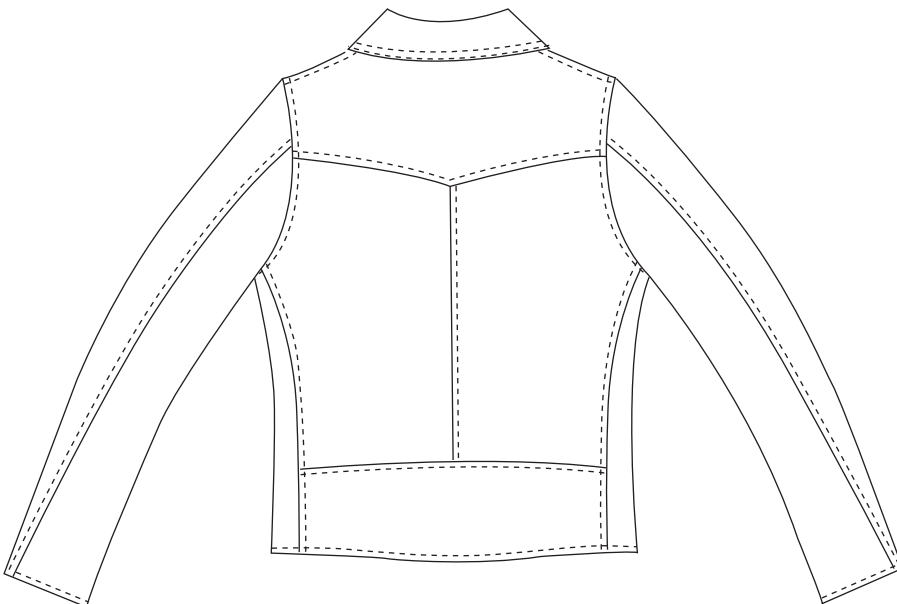

2012 AW ROARS RIDERS CUSTOM ORDER CUSTOM SEAT

1. NAME

2. ADDRESS

〒

3. TELEPHONE

4. e-mail

TYPE
2006 roarsWriders

Leather Type & Color レザータイプ&カラー

a. COW LEATHER ステアオイル ☐

1. BLACK ブラック ☐
2. RED レッド ☐
3. NAVY ネイビー ☐
4. BROWN ブラウン ☐
5. CAMEL キヤメル ☐
6. GREEN グリーン ☐
7. GRAY グレイ ☐
8. WHITE ホワイト ☐

a. HOSE LEATHER シース ☐

1. BLACK ブラック ☐

*別途お見積り

LINING Color 裏地カラー

- a. BLACK ブラック ☐
- b. RED レッド ☐
- c. GRAY グレイ ☐
- d. GREEN グリーン ☐
- e. NAVY ネイビー ☐

ZIPPER Type ファスナータイプ

- a. 洋白 黄色がかったシルバー ☐
- b. アルミ シルバー ☐
- c. 真鍮 ゴールドメッキ ☐
- d. 真鍮 つや消し黒染め ☐
- e. プラスチック ブラック ☐

Button ドットボタン

- a. シルバーメッキ ☐
- b. つや消し黒メッキ ☐
- c. ゴールドメッキ ☐
- d. 黒ラバー ☐

Price ¥102,000 & TAX

Delivery お届け時期 2013.3.end